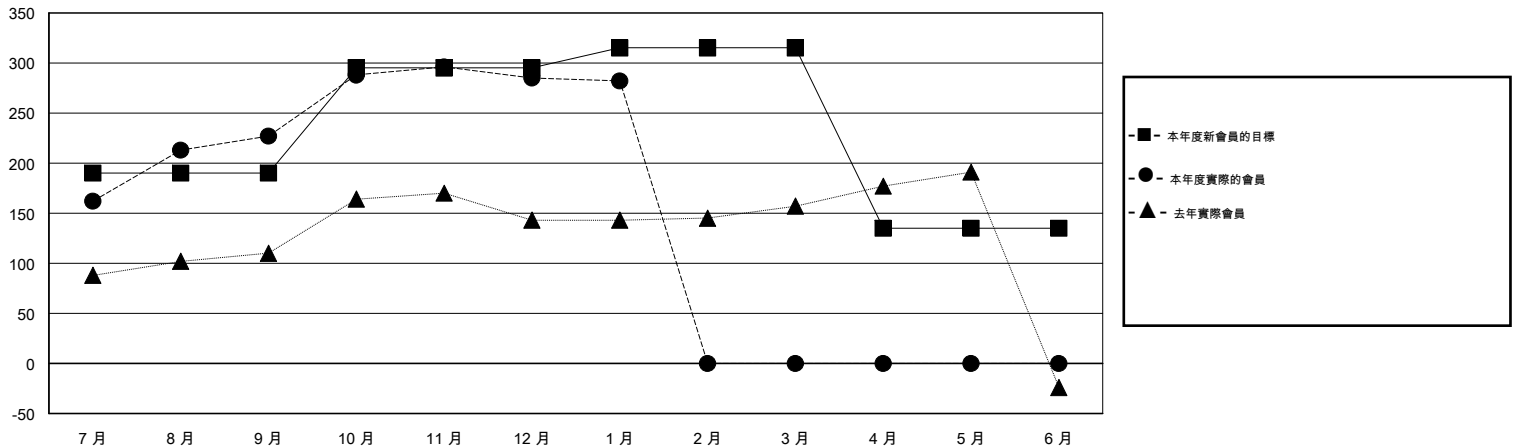

目標和實際會員累積

已取消的分會: 0

80 CLUBS OF 84 增添1位或以上的新會員

性別分佈

男 2,449 (77.65%)
女 705 (22.35%)

放棄的會員

[點擊這裡取得健康評估資料](#)

過世	9
分會已取消	0
其他	162
總計	171

家庭單位會員	22
戶長	11
非戶長	11