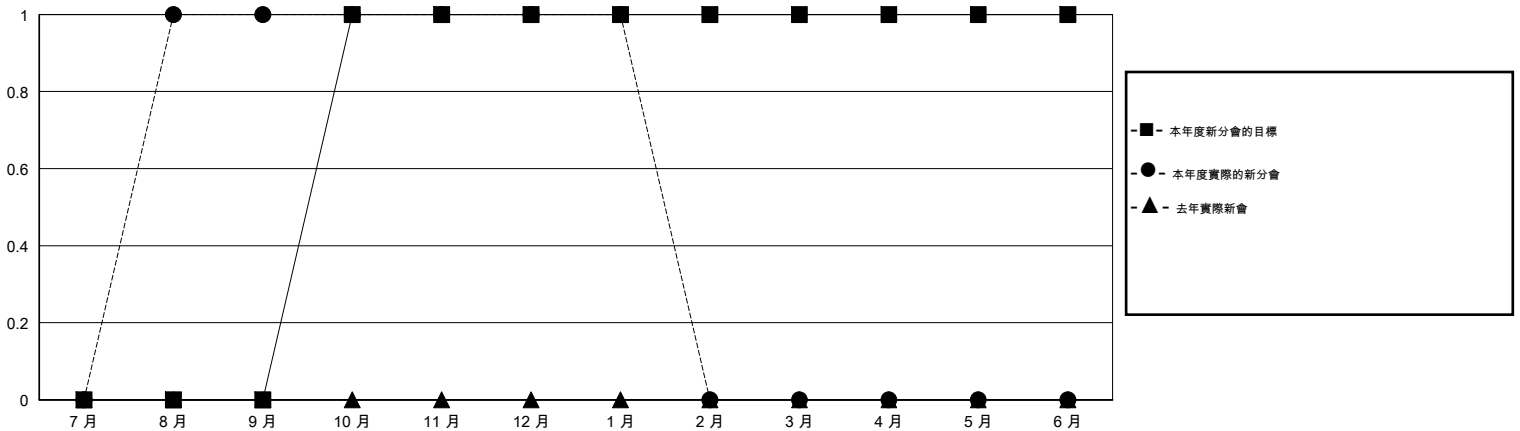

MONTHLY MEMBERSHIP PROGRESS REPORT

District 300D1

Results as of: 1/31/2016

GMT: PEI-JEN CHEN

地點 REP OF CHINA

GMT憲章區 5

分會				
成果 2015-2016				
季	新分會目標	新會	會員流失的分會	淨增/減
7月/8月/9月	0	1	0	1
10月/11月/12月	1	0	0	0
1月/2月/3月	0	0	0	0
4月/5月/6月	0	0	0	0

位會員@每位須繳				
成果 2015-2016				
季	新會員目標	增加的授證/新會員	退會人數	淨增/減
7月/8月/9月	190	340	113	227
10月/11月/12月	105	95	37	58
1月/2月/3月	20	18	21	-3
4月/5月/6月	-180	0	0	0

目標與實際新會累積